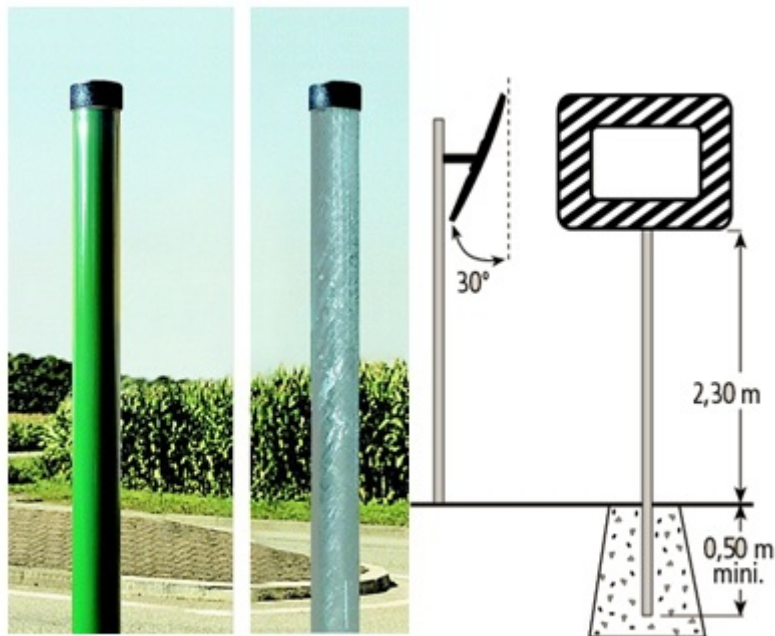

### SŁUPY

Słup stalowy ocynkowany lub stalowy ocynkowany i pokryty zieloną farbą, o średnicy 76,4 mm i długości 4m.

#### Wskazówki dotyczące montażu:

Umocowanie w podłożu, na głębokości minimum 0,50 m, odległość między dolną częścią ramy lustra a podłożem - minimum 2,30 m

Nr kat.	Opis produktu	Waga (kg)	Cena netto z 5% rabatem
POT 76	Słup ocynkowany		495,90 zł
POT 76-6005	Słup ocynkowany i pokryty farbą		892,05 zł

### UCHWYTY DO MONTAŻU 2 LUSTER

Uchwyty z ocynkowanej stali, o średnicy 76 mm i długości 1,30 m. Mocowanie do ścian i słupów o średnicy od 60 do 90 mm

Nr katalogowy	Opis produktu	Waga (kg)	Cena netto z 5% rabatem
SUP 2M	Uchwyt do montażu 2 luster	11	502,55 zł