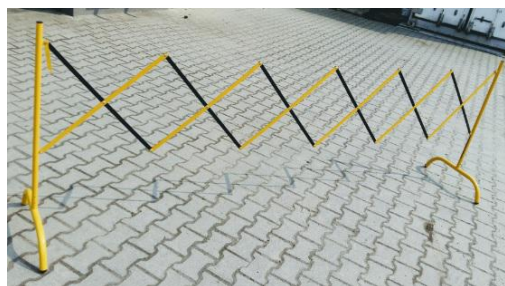

Barierki rozciągalne 1

Wysokość 1 m. Barierki rozciągalne do 3 m, nitowane.
Stalowe, lakierowane, w kolorze czerwono-białym.

Barierka biało-czerwona, waga 8 kg, nr kat. 100100 – **cena z rabatem 5% - 255,55 zł netto**

Barierka żółto-czarna, waga 8 kg, nr kat. 100105 – **cena z rabatem 5% - 255,55 zł netto**

Barierki rozciągalne, studzienkowe

Wysokość 1 m. Barierki pokrywają do 1m² ziemi.
Lakierowane w kolorze czerwono-białym, stalowe.