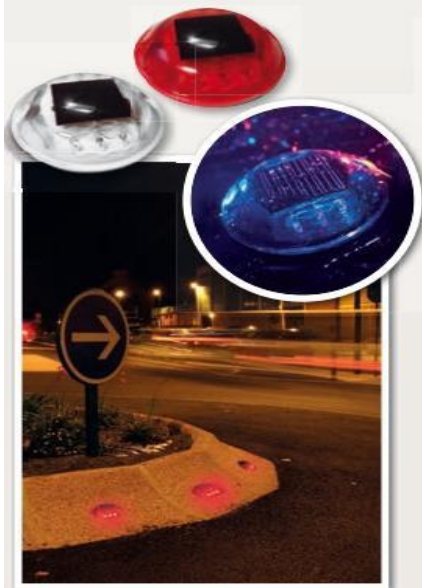

## „KOCIE OCZKA” SOLARNE OKRĄGŁE POLIWĘGLAN

Płytki drogowe o atrakcyjnym wyglądzie, wyposażone w 3 migające diody LED z dwóch stron. Płytki są całkowicie niezależne energetycznie. Skutecznie markują niebezpieczne miejsca na drodze.

- płytki wykonane z poliwęglanu
- mocowanie do podłoża za pomocą kleju epoksydowego i śrub (nie znajdują się w zestawie)
- z dwóch stron wyposażone w 3 migające diody LED
- 3 kolory diod LED do wyboru: białe, czerwone lub niebieskie
- po maksymalnym naładowaniu, płytka działa przez maksymalnie 72 godziny (maksymalny poziom naładowania osiągnęty jest po 8 godzinach ekspozycji na światło dzienne)
- wymiary: Ø116 x 25 mm
- wodoszczelna (IP68), widoczna z ponad 500 metrów, wytrzymuje nacisk 10 ton.

## „KOCIE OCZKA” SOLARNE PUSZKA ALUMINIOWA

Płytki drogowe bardzo wysokiej jakości składające się z puszkii aluminiowej oraz z płytki solarnej z poliwęglanu. 3 migające diody LED z 2 stron płytki, zapewniające doskonałą widoczność zabezpieczonej strefy.

- puszka aluminiowa[1] oraz płytka z poliwęglanu[2] do umieszczenia w jezdni po profilowaniu
- wyposażona w 3 migające diody LED z 2 stron
- 3 kolory diod LED do wyboru: białe, czerwone, niebieskie
- „część solarna płytki” jest wymiennalna w sposób niezależny od aluminiowej puszki
- po maksymalnym naładowaniu, płytka działa przez maksymalnie 72 godziny (maksymalny poziom naładowania osiągnęty jest po 12 godzinach ekspozycji na światło dzienne)
- wodoszczelna (IP68), widoczna z ponad 500 metrów, wytrzymuje nacisk 10 ton.
- wymiary: Ø120 x wys.50 mm