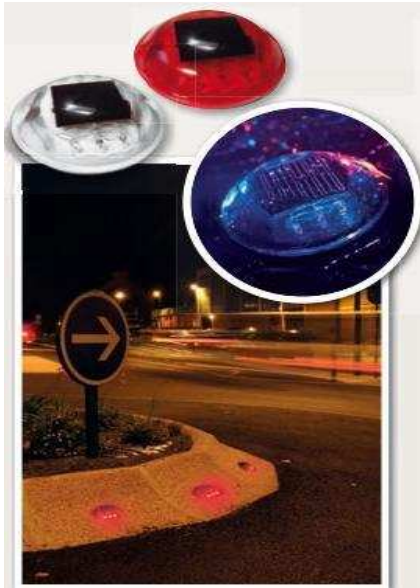

„KOCIE OCZKA” SOLARNE OKRĄGŁE POLIWĘGLAN

Płytki drogowe o atrakcyjnym wyglądzie, wyposażone w 3 migające diody LED z dwóch stron. Płytki są całkowicie niezależne energetycznie. Skutecznie markują niebezpieczne miejsca na drodze.

- płytki wykonane z poliwęglanu
- mocowanie do podłoża za pomocą kleju epoksydowego i śrub (nie znajdują się w zestawie)
- z dwóch stron wyposażone w 3 migające diody LED
- 3 kolory diod LED do wyboru: białe, czerwone lub niebieskie
- po maksymalnym naładowaniu, płytka działa przez maksymalnie 72 godziny (maksymalny poziom naładowania osiągnęty jest po 8 godzinach ekspozycji na światło dzienne)
- wymiary: Ø116 x 25 mm
- wodoszczelna (IP68), widoczna z ponad 500 metrów, wytrzymuje nacisk 10 ton.

„KOCIE OCZKA” SOLARNE PUSZKA ALUMINIOWA

Płytki drogowe bardzo wysokiej jakości składające się z puszek aluminiowych oraz z płytki solarnej z poliwęglanu. 3 migające diody LED z 2 stron płytki, zapewniające doskonałą widoczność zabezpieczonej strefy.

- puszka aluminiowa[1] oraz płytka z poliwęglanu[2] do umieszczenia w jezdni po profilowaniu
- wyposażona w 3 migające diody LED z 2 stron
- 3 kolory diod LED do wyboru: białe, czerwone, niebieskie
- „część solarne płytki” jest wymiennalną w sposób niezależny od aluminiowej puszki
- po maksymalnym naładowaniu, płytka działa przez maksymalnie 72 godziny (maksymalny poziom naładowania osiągnęty jest po 12 godzinach ekspozycji na światło dzienne)
- wodoszczelna (IP68), widoczna z ponad 500 metrów, wytrzymuje nacisk 10 ton.
- wymiary: Ø120 x wys.50 mm