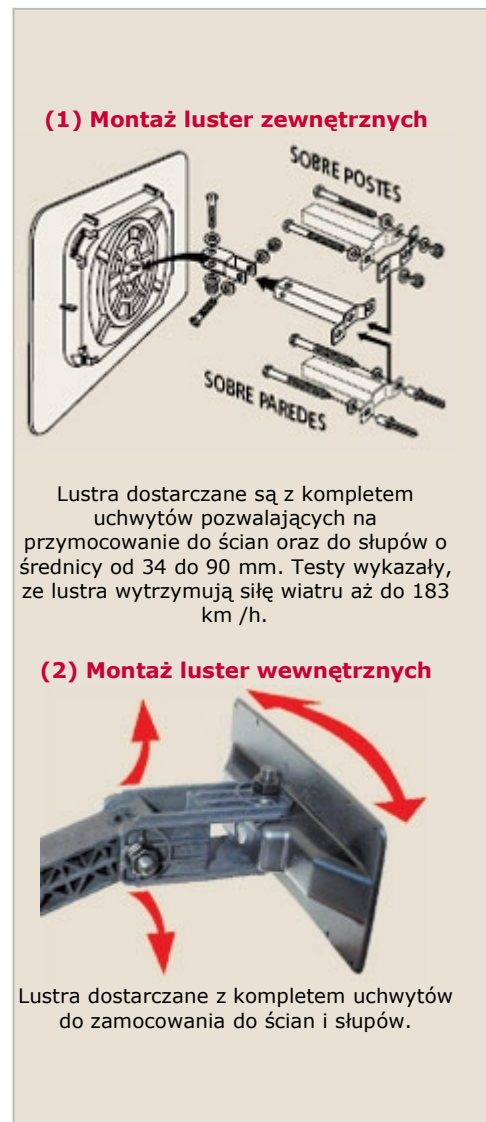

- Wymiary i wypukłość specjalnie opracowane w celu otrzymania widoczności panoramicznej.
- Odporne na opary chloru.
- Precyzyjne ustawienie w poziomie i pionie.
- Komfort pracy dla osób z obsługi basenu.
- Większe bezpieczeństwo osób kąpiących się.
- Zwiększone poczucie bezpieczeństwa użytkowników basenu
- Łatwy i szybki montaż

(1) Zewnętrzne lustro basenowe

Lustra basenowe – idealne do obserwacji osób kąpiących się. Rama lustra odporna jest na złe warunki atmosferyczne.

(2) Wewnętrzne lustro basenowe, bez ramy

Lustra tego typu zostały specjalnie wyprodukowane bez ramy, aby idealnie harmonizować z otoczeniem.

Maksymalna odległość między użytkownikiem a lustrem (m)	Wymiary lustra	Kształt lustra	Numer katalogowy	Cena z rabatem 5% (netto)
<i>(1) lustra zewnętrzne, dostarczane z kompletem uchwytów</i>				
ok. 25 m	1000x800	■	9210PS	2 074,80 zł
<i>(2) lustra wewnętrzne, dostarczane z kompletem uchwytów</i>				
ok. 25 m	1000x800	■	908	1672,00 zł