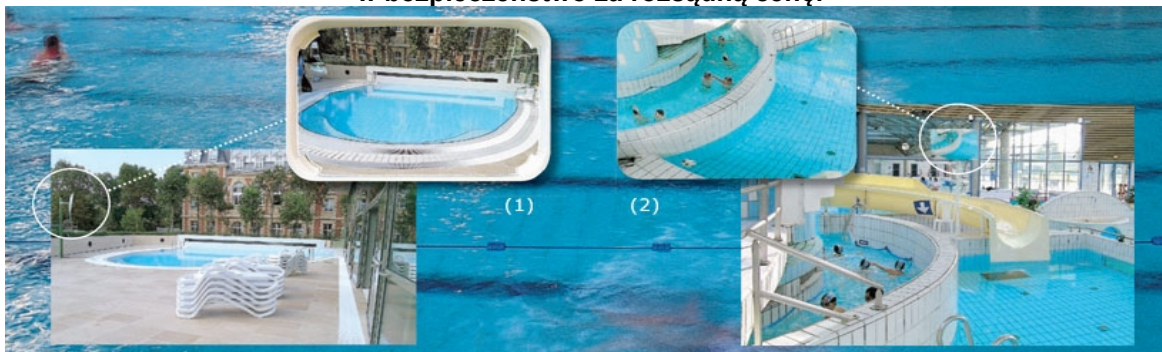

LUSTRA BASENOWE

VIALUX® – jedyny producent najwyższej jakości lustek bezpieczeństwa umożliwiających nadzór niewidocznych miejsc na terenie kąpielisk. Dobra inwestycja w bezpieczeństwo za rozsądną cenę.

- Wymiary i wypukłość specjalnie opracowane w celu otrzymania widoczności panoramicznej.
- Odporne na opary chloru.
- Precyzyjne ustawienie w poziomie i pionie.
- Komfort pracy dla osób z obsługi basenu.
- Większe bezpieczeństwo osób kąpiących się.
- Zwiększone poczucie bezpieczeństwa użytkowników basenu
- Łatwy i szybki montaż

(1) Zewnętrzne lustro basenowe

Lustra basenowe – idealne do obserwacji osób kąpiących się. Rama lustra odporna jest na złe warunki atmosferyczne.

(2) Wewnętrzne lustro basenowe, bez ramy

Lustra tego typu zostały specjalnie wyprodukowane bez ramy, aby idealnie harmonizować z otoczeniem.