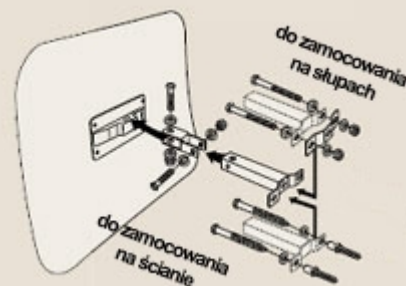

LUSTRA SKLEPOWE, DUŻY WYMIAR

Lustra kontrolne sklepowe do zastosowania na dużych powierzchniach.

Lustra te przystosowane są specjalnie do obserwacji dużych obiektów z dużej odległości: obraz widziany przez obserwatora jest idealny nawet z odległości 30 m.

Elementy mocujące przystosowane są do rozmiarów lusterek.

Wyprodukowane specjalnie bez ramy Lustra te doskonale harmonizują z otoczeniem, pozwalając na dyskretną i skuteczną obserwację,

2 kierunki 

Lustra dostarczane są z kompletem uniwersalnych uchwytów pozwalających na precyzyjne przymocowanie do ścian i słupów o średnicy 34-90 mm.

Maksymalna odległość między użytkownikiem a lustrem (m)	Wymiary lustra	Kształt lustra	Numer katalogowy	Cena z rabatem 5% (netto)
ok. 15	Ø800		108	600,40 zł
ok. 20	800x600		118	777,10 zł
ok. 25	Ø900		109	745,75 zł
ok. 30	1000x800		119	917,70 zł