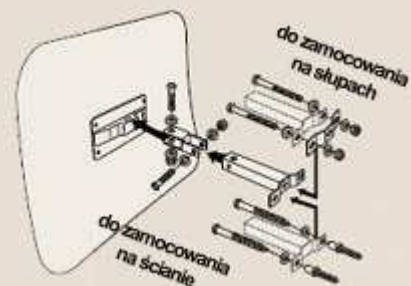

## LUSTRA SKLEPOWE, DUŻE

Lustra kontrolne sklepowe do zastosowania na dużych powierzchniach.

Lustra te przystosowane są specjalnie do obserwacji dużych obiektów z dużej odległości: obraz widziany przez obserwatora jest idealny nawet z odległości 30 m.

Elementy mocujące przystosowane są do rozmiarów lusterek. Wyprodukowane specjalnie bez ramy, lustra te doskonale harmonizują z otoczeniem, pozwalając na dyskretną i skuteczną obserwację.

2 kierunki 

Maksymalna odległość między użytkownikiem a lustrem (m)	Wymiary lustra		Cena z rabatem 5% (netto)
ok. 15	Ø800	Decorativ 108	<b>538,65 zł</b>
ok. 20	800x600	Decorativ 118	<b>718,20 zł</b>
ok. 25	Ø900	Decorativ 109	<b>668,80 zł</b>
ok. 30	1000x800	Decorativ 119	<b>848,35 zł</b>

Lustra dostarczane są z kompletem uniwersalnych uchwytów pozwalających na precyzyjne przymocowanie do ścian i słupów o średnicy 34-90 mm.