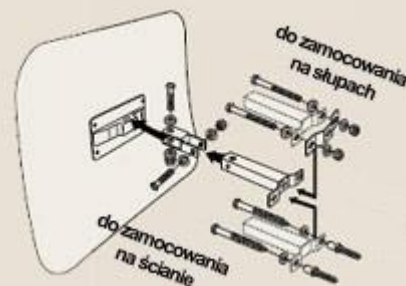

LUSTRA SKLEPOWE, DUŻY WYMIAR

Lustra kontrolne sklepowe do zastosowania na dużych powierzchniach.

Lustra te przystosowane są specjalnie do obserwacji dużych obiektów z dużej odległości: obraz widziany przez obserwatora jest idealny nawet z odległości 30 m.

Elementy mocujące przystosowane są do rozmiarów lusterek.

Wyprodukowane specjalnie bez ramy Lustra te doskonale harmonizują z otoczeniem, pozwalając na dyskretną i skuteczną obserwację,

2 kierunki 

Lustra dostarczane są z kompletem uniwersalnych uchwytów pozwalających na precyzyjne przymocowanie do ścian i słupów o średnicy 34-90 mm.

Maksymalna odległość między użytkownikiem a lustrem (m)	Wymiary lustra	Kształt lustra	Numer katalogowy	Cena z rabatem 20% (netto)
ok. 15	Ø800		108	483 zł
ok. 20	800x600		118	627 zł
ok. 25	Ø900		109	601 zł
ok. 30	1000x800		119	741 zł